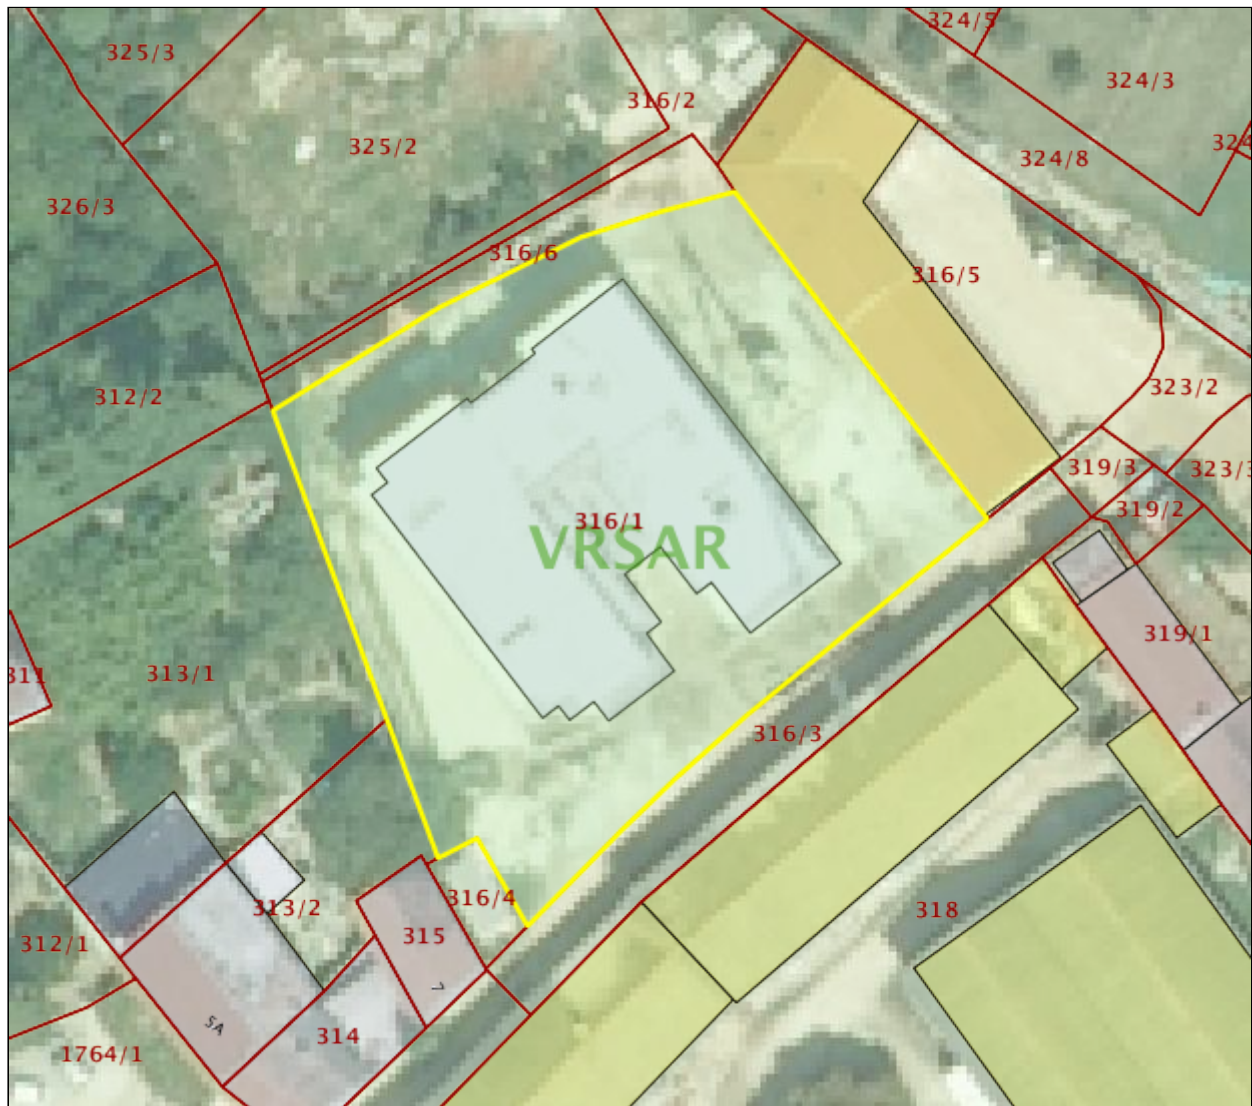

REPUBLIKA HRVATSKA
DRŽAVNA GEODETSKA UPRAVA
ODJEL ZA KATASTAR NEKRETNINA POREČ-PARENZO

NESLUŽBENA VERZIJA

K.o. VRSAR, 323837
k.č. br.: 316/1

IZVOD IZ KATASTARSKOG PLANA

Približno mjerilo ispisa 1: 500

Izvorno mjerilo plana 1:1000