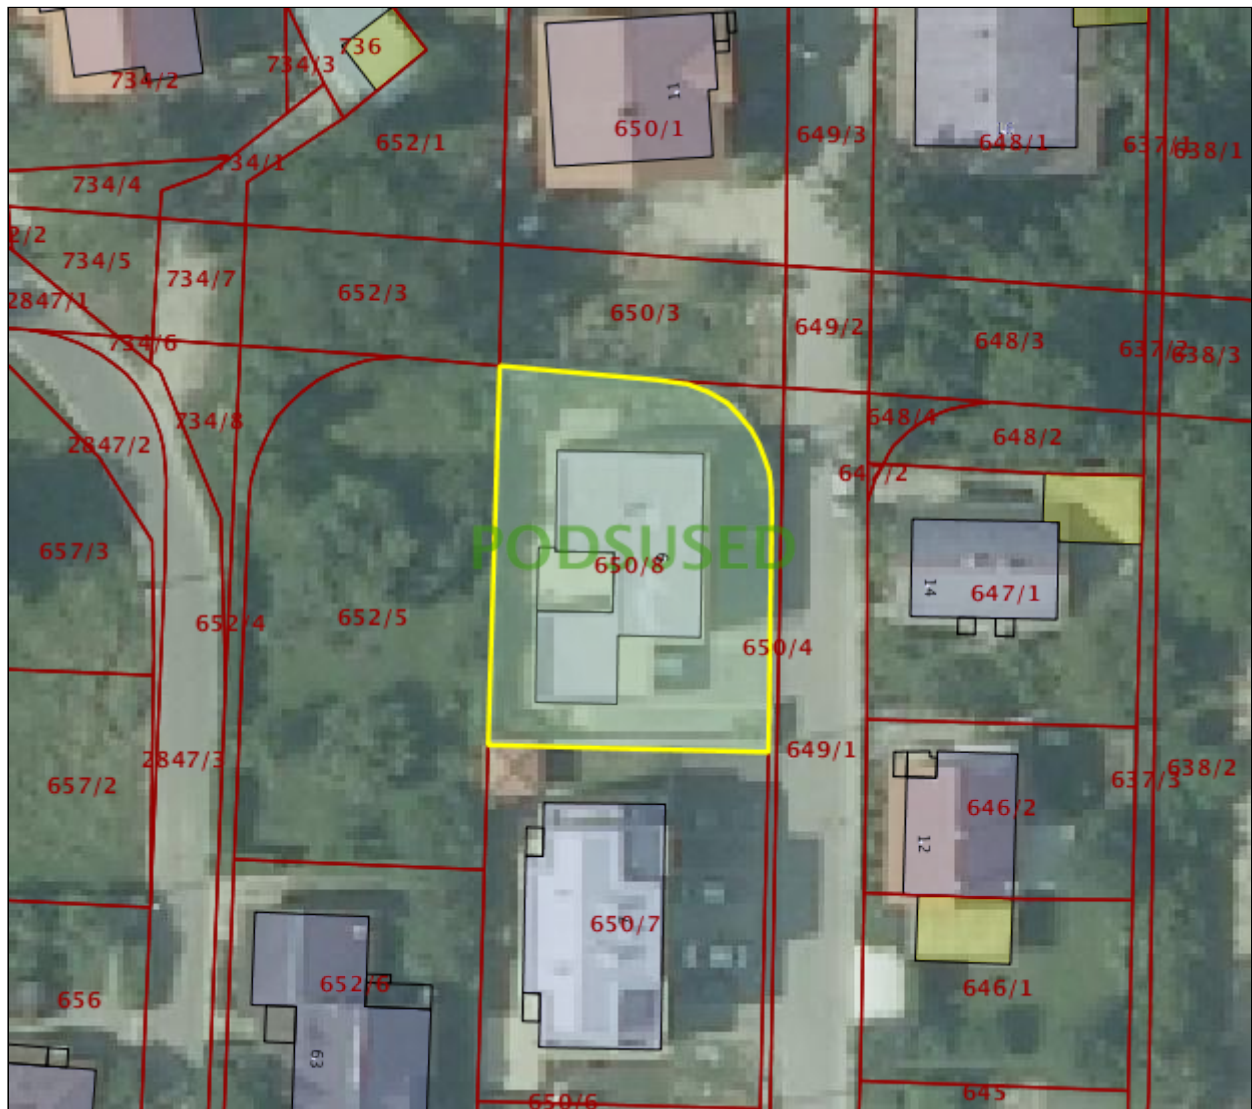

REPUBLIKA HRVATSKA  
DRŽAVNA GEODETSKA UPRAVA  
GRADSKI URED ZA KATASTAR I GEODETSKE POSLOVE

NESLUŽBENA VERZIJA

K.o. PODSUSED, 335584  
k.č. br.: 650/8

## IZVOD IZ KATASTARSKOG PLANA

Približno mjerilo ispisa 1: 500

Izvorno mjerilo plana 1:1000

Datum ispisa: 10.11.2022