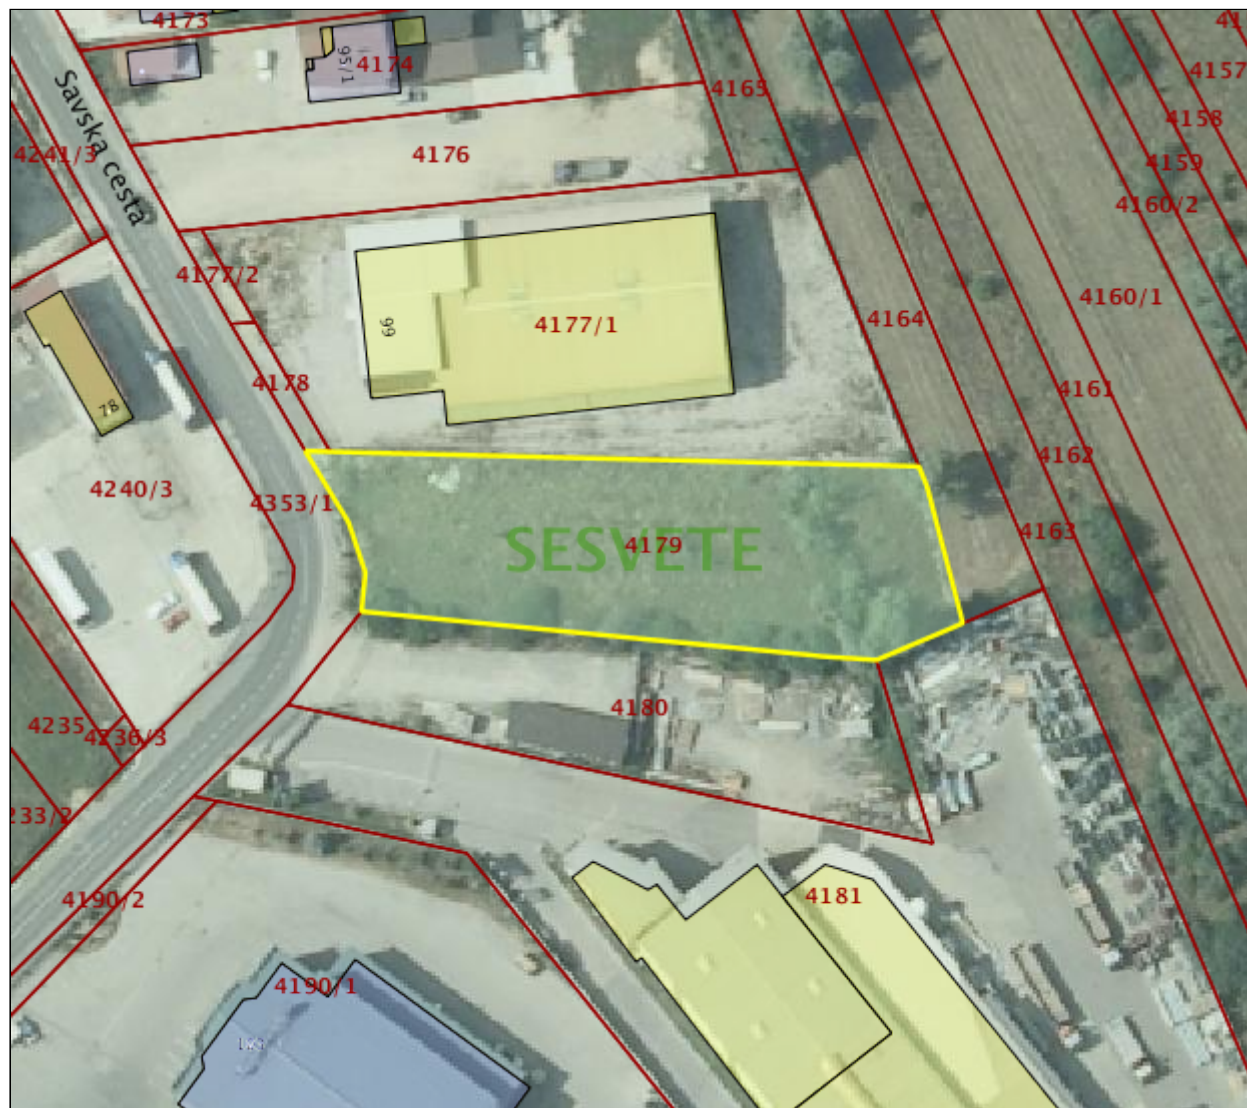

REPUBLIKA HRVATSKA
DRŽAVNA GEODETSKA UPRAVA
GRADSKI URED ZA KATASTAR I GEODETSKE POSLOVE

NESLUŽBENA VERZIJA

K.o. SESVETE, 325422
k.č. br.: 4179

IZVOD IZ KATASTARSKOG PLANA

Približno mjerilo ispisa 1: 1000

Izvorno mjerilo plana 1:1000

Datum ispisa: 29.11.2019