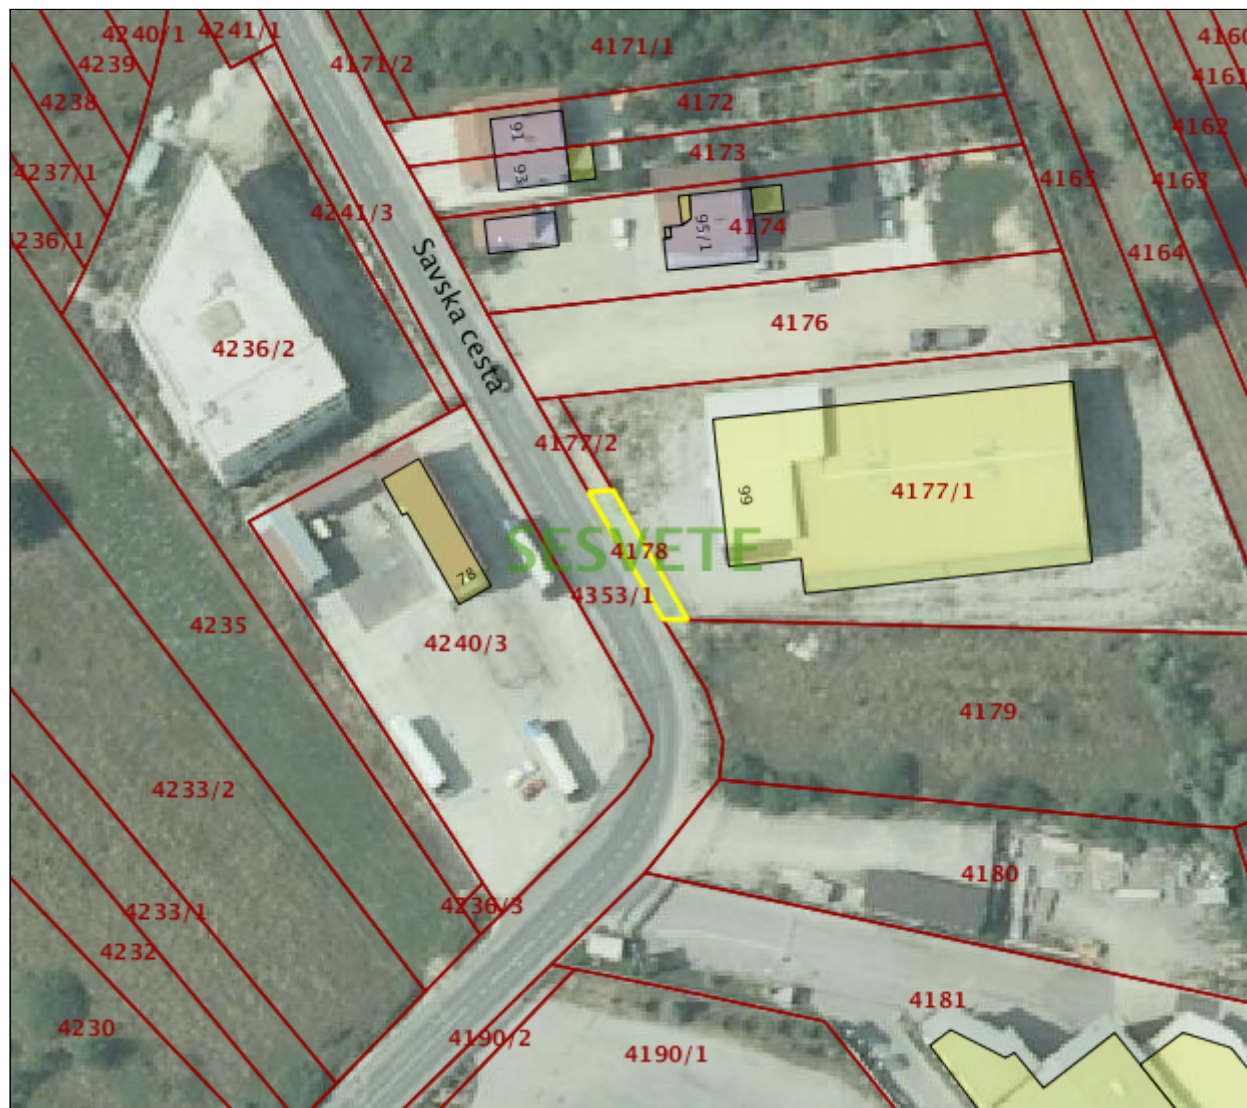

REPUBLIKA HRVATSKA
DRŽAVNA GEODETSKA UPRAVA
GRADSKI URED ZA KATASTAR I GEODETSKE POSLOVE

NESLUŽBENA VERZIJA

K.o. SESVETE, 325422
k.č. br.: 4178

IZVOD IZ KATASTARSKOG PLANA

Približno mjerilo ispisa 1: 1000

Izvorno mjerilo plana 1:1000

Datum ispisa: 29.11.2019